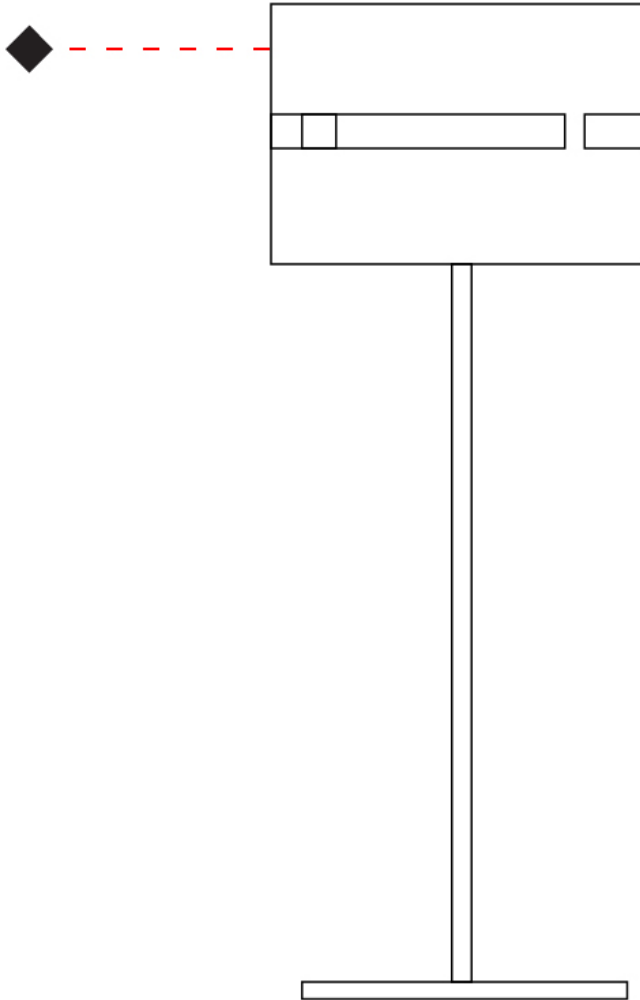

## LUZ OCULTA METAL PORTABLE

D54025-

PROJECT

TYPE

SPECIFIER

QUANTITY

DATE

D