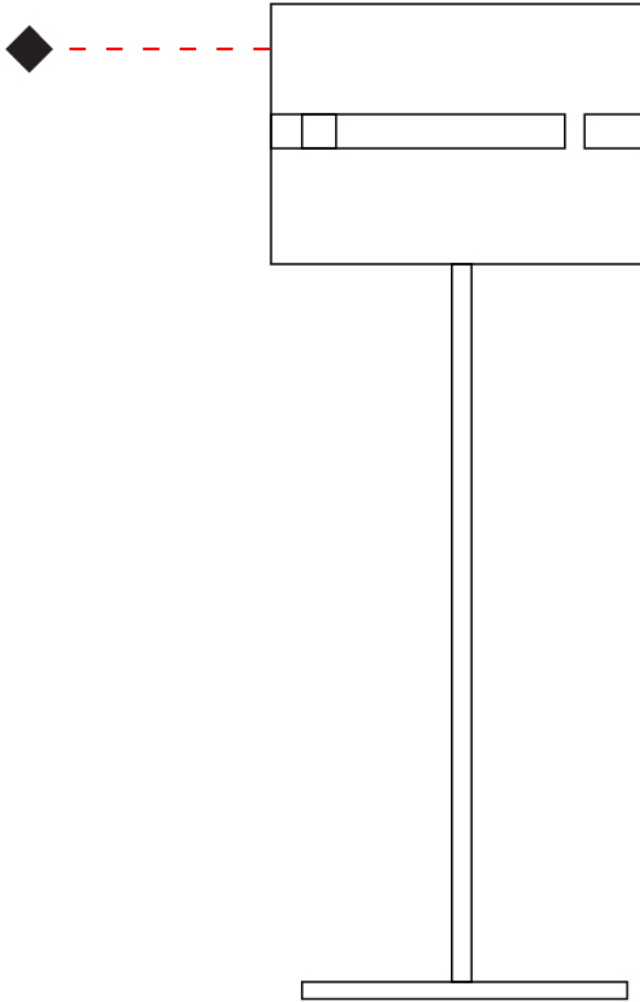

## LUZ OCULTA METAL PORTABLE

D54022-

PROJECT

TYPE

SPECIFIER

QUANTITY

DATE